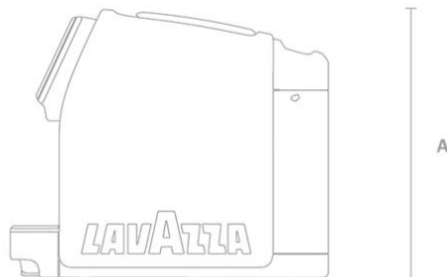

P

Gestione energetica

1455 W

POTENZA

220-240 V

VOLTAGGIO

50 Hz

FREQUENZA

30 min

AUTOSPEGNIMENTO

Caratteristiche tecniche

Capacità Serbatoio acqua: 1,8 lt

Griglia poggia tazza regolabile in 2 altezze.

Espulsione semi-automatica della capsula usata nel cassetto raccogliatore.

Controllo elettronico della presenza del cassetto.

Funzionamento con capsule Lavazza Firma.

4 tasti selezione touch (espresso, espresso lungo, caffè lungo, dose libera).

Capacità cassetto raccogliatore: 19 capsule usate.

Bluetooth*