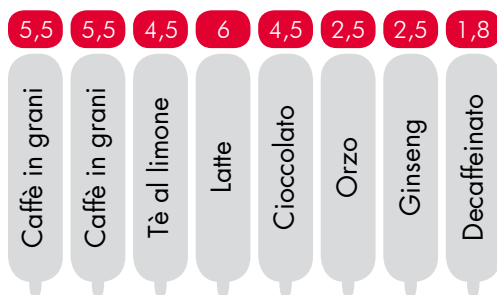

Prodotti Lt

90 mm

DOPPIO
ESPRESSO

GRUPPO CAFFÈ
Z4000

2 CALDAIE

SELEZIONE
TOUCH SCREEN

BLUERED
KIT E APP

FINO A 3
SISTEMI DI
PAGAMENTO

PROTOCOLLI
COMPATIBILI

STATISTICHE E
PROGRAMMAZIONE

I nostri prodotti sono certificati IMQ, un marchio che attesta la rispondenza delle nostre apparecchiature alle normative europee, garantendone sicurezza e affidabilità. Con il pieno rispetto delle Direttive e Normative Europee l'azienda garantisce la sicurezza dei consumatori attraverso una verifica del prodotto prima che venga immesso sul mercato e una sorveglianza costante della produzione.