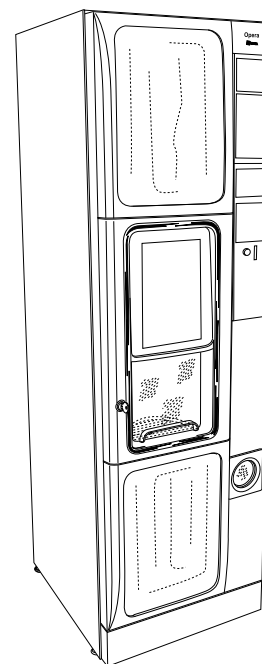

Caratteristiche

Altezza	1830 mm
Larghezza	600 mm
Profondità	760 mm
Profondità porta aperta	1250 mm
Peso	135 kg

Zucchero	erogato nel bicchiere
Zona di distribuzione	chiusa da sportello
Display	13,3 Touchscreen Full HD

ACCESSIBILITÀ
AI DISABILI

<20 DECIBEL

2,85KW

POTENZA
INSTALLATA

Opera Touch Doppio Espresso

cod. 968109

N° bicchieri	300 + 650
Diametro	70/71 mm
N° contenitori	9
N° selezioni	fino a 56
N° palette	950
Caldaia	2 (ES 2 CC - IN 0.5 CC)

Accessori inclusi

Kit introduzione moneta a slitta

Kit macine autoregolanti

Prodotti Lt

90 mm

DOPPIO
ESPRESSO

GRUPPO CAFFÈ
Z4000

2 CALDAIE